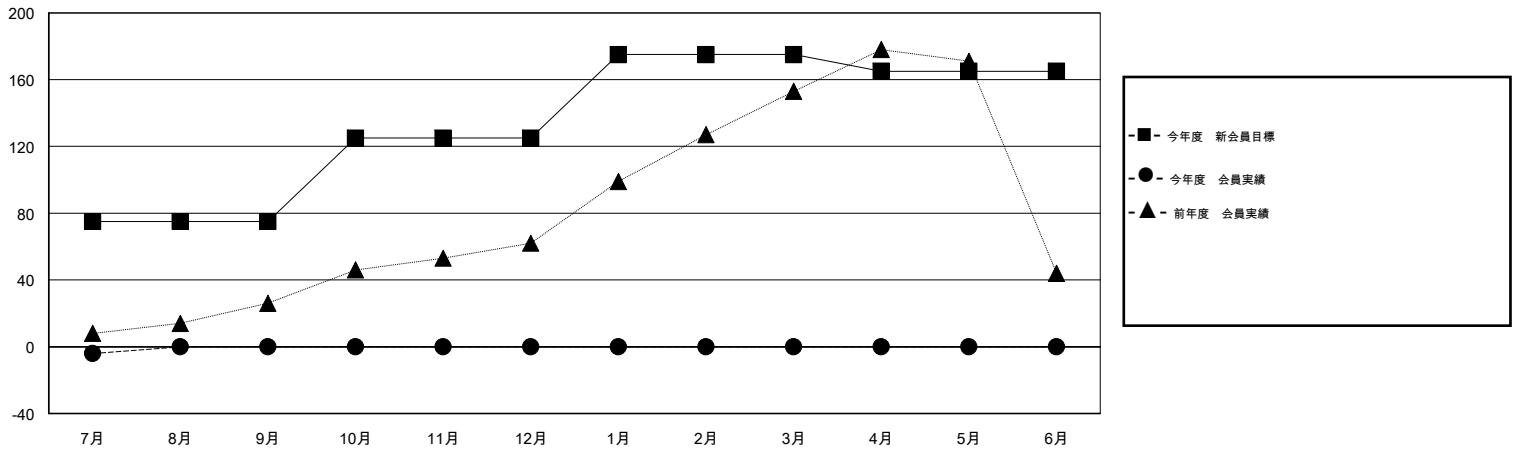

MONTHLY MEMBERSHIP PROGRESS REPORT

District 335 D

Results as of: 7/31/2016

GMT: Masayoshi Maruyama

地域 JAPAN

GMT会則地域 5-Jap

クラブ					名				
結果: 2016-2017					結果: 2016-2017				
四半期	新クラブ目標	新クラブ	解散クラブ	純増/減	四半期	新会員目標	チャーターメン バー/新会員	退会者	純増/減
7月/8月/9月	0	0	0	0	7月/8月/9月	75	9	13	-4
10月/11月/12月	0	0	0	0	10月/11月/12月	50	0	0	0
1月/2月/3月	1	0	0	0	1月/2月/3月	50	0	0	0
4月/5月/6月	0	0	0	0	4月/5月/6月	-10	0	0	0

新クラブ目標及び実績累計

会員目標及び実績累計

解散クラブ: 0	7 CLUBS OF 64 一名以上の新会員を登録	男女別
退会者		男性 1,571 (77.01%)
物故会員 0		女性 469 (22.99%)
クラブ解散 0	健康診断データはこちら	家族会員 597
その他 13		世帯主 267
合計 13		世帯主以外 330