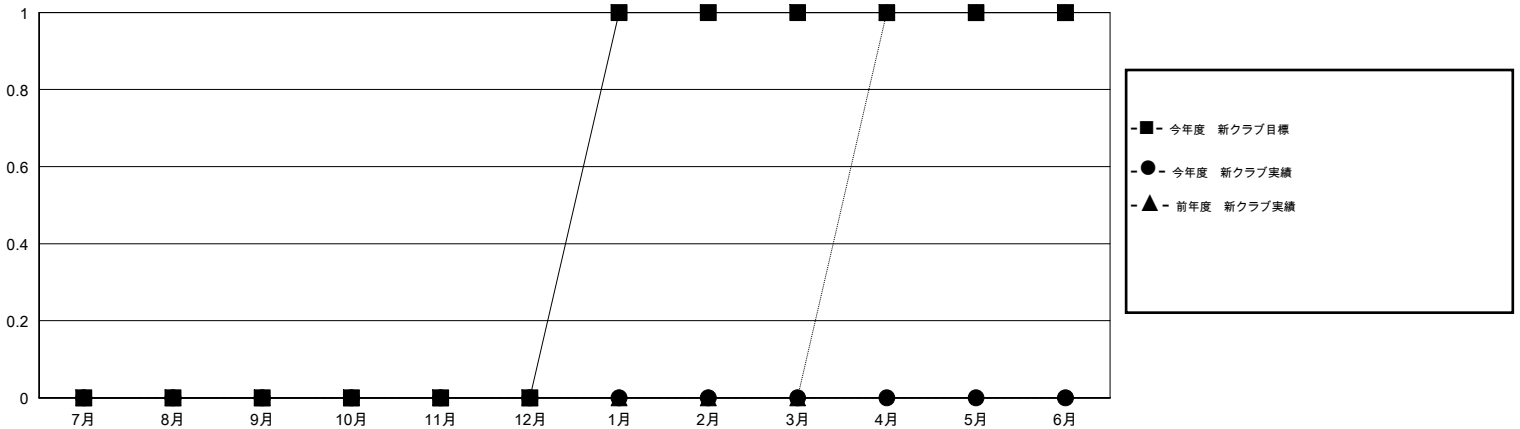

MONTHLY MEMBERSHIP PROGRESS REPORT

District 335 D

Results as of: 7/31/2016

GMT: Masayoshi Maruyama

地域 JAPAN

GMT会則地域 5-Jap

クラブ					名				
結果: 2016-2017					結果: 2016-2017				
四半期	新クラブ目標	新クラブ	解散クラブ	純増/減	四半期	新会員目標	チャーターメン バー/新会員	退会者	純増/減
7月/8月/9月	0	0	0	0	7月/8月/9月	75	9	13	-4
10月/11月/12月	0	0	0	0	10月/11月/12月	50	0	0	0
1月/2月/3月	1	0	0	0	1月/2月/3月	50	0	0	0
4月/5月/6月	0	0	0	0	4月/5月/6月	-10	0	0	0

新クラブ目標及び実績累計